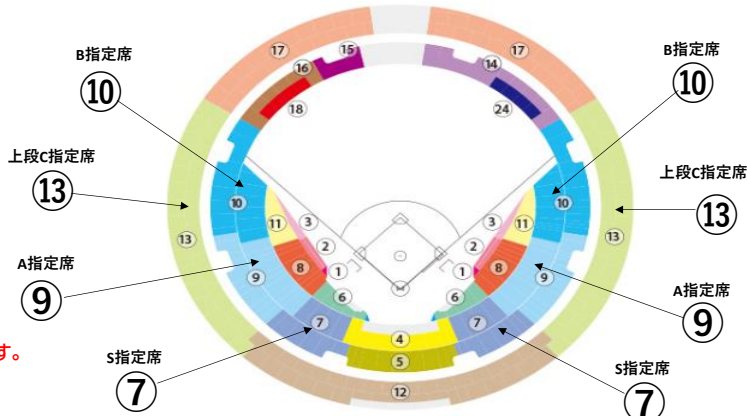

※座席エリアは概要図です、詳しくは球団公式HPにてご確認ください。

【お問い合わせ先】

オリックス・バファローズ お客様ダイヤル
電話:0570-01-8862(平日10:00~17:00)

＼4,000円＼ 入会グッズも 指定席引換券も

えっ!BsCLUBこんなおトクなん!?

オリックス・バファローズ オフィシャルファンクラブ

詳しくはこちら