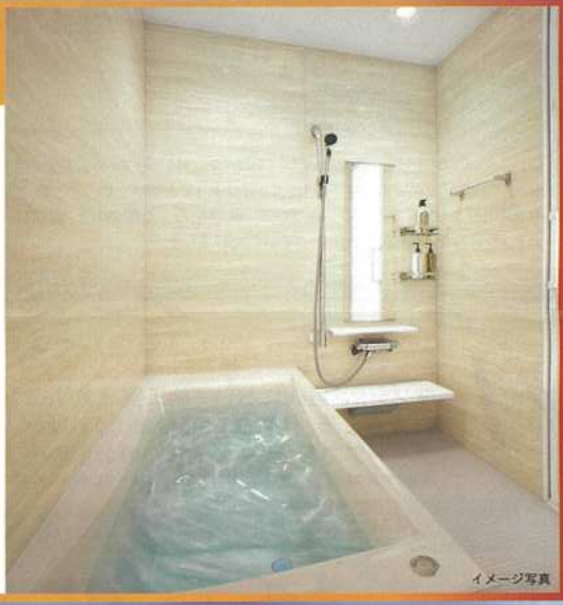

LIXIL Renobio V 「リノビオ V」

キレイが続く、掃除しやすい仕様が充実。コストパフォーマンスに優れたユニットバス。

こだわりPOINT

自分の好きな位置にカスタマイズして設置 マグネットアイテム

- 簡単に取り付け、取り外しての洗いも可能
- 市販のマグネットアイテムで自分らしい工夫も
- 標準設置：フロアタック、シェルフ1段、タオル掛

つややかな光沢ときらめきが上質感を生む 人造大理石浴槽

ダブル保温構造でお湯が冷めにくい サーモバス

本体+標準工事費

サイズ 1216	サイズ 1418
78.9万円 (税別) 86.8万円 (税込)	90.6万円 (税別) 99.7万円 (税込)
メーカー商品希望価格(本体) 954,100円(税別)	メーカー商品希望価格(本体) 1,121,100円(税別)

※他のサイズ、仕様変更も承ります。
【標準装備】マグネットアイテム(フロアタック・シェルフ・タオル掛) ●壁全面貼り(マットホワイト) ●サーモバス ●人造大理石浴槽(1200ロング) ●パットくるりんボイ排水口 ●キレイドア ●エコフルシャワーヘッド ●LEDライト

使い方もいろいろ!マグネットアイテム /
バス掃除用品掛けに 観葉植物置きに 美容アイテム置きに

※写真はすべてイメージ写真：LIXIL

長谷工だからできる! 3つの強みで安心リフォーム

- **その1 安心感** マンション施工実績No.1の経験・技術力を活用
- **その2 提案力** 希望に寄り添う十人十色の生活者目線による提案
- **その3 サポート力** お打合せからお引渡しまで同一担当の手厚いサポート

リフォーム減税 バリアフリー 2025年12/31まで

50歳以上対象 所得税 最大控除額 60万円
申請に必要な増改築等工事証明書を無料でご用意いたします!
※国の政策などにより変更になる場合があります。諸条件がございますので詳しくはお問い合わせください。

※お住まいの状況によっては施工できない場合や、付属部品や特殊加工が必要となり追加工事が発生する場合がありますので、事前にお住まいの調査をさせていただきます。※写真は当社施工例及びメーカーイメージ写真を使用しております。実物と異なることがあります。※表示金額の有効期限は2025年4月末ですが、商品仕様・価格は予告なく変更する場合がありますので、あらかじめご了承ください。※メーカー商品の生産・供給に遅れが出た場合や工事が混み合う等、お客様の希望工事に添えない場合がございます。※お住まいによってはアスベストの処分費が発生する場合がございます。※標準工事費には既存品の撤去費用、新たな商品の組立、配線、配管、ダクト接続工事を含みますが、特記の無い限り内装工事費用は別途必要となります。

お申し込み・お問い合わせはこちら 広告番号 HRF 西イ_GSCPT20250331

オンライン相談も承ります! ※一部対応できないエリアもございます。詳しくはホームページをご覧ください。

0120-04-4152
つながらない場合:TEL.06-6966-0546 FAX.06-7711-0074
営業時間▶9:00~17:30 定休日▶日・月・祝日

HASEKO 長谷工リフォーム
建設業許可:国土交通大臣許可(特-6)第23161号 ■一級建築士事務所登録:大阪府知事登録(ニ)第23247号

REPCO
信頼の目印
当社は、安心で快適なリフォームを実現しています。現場も徹底です。

長谷工リフォーム
https://www.haseko.co.jp/hrf/reform/
住優師