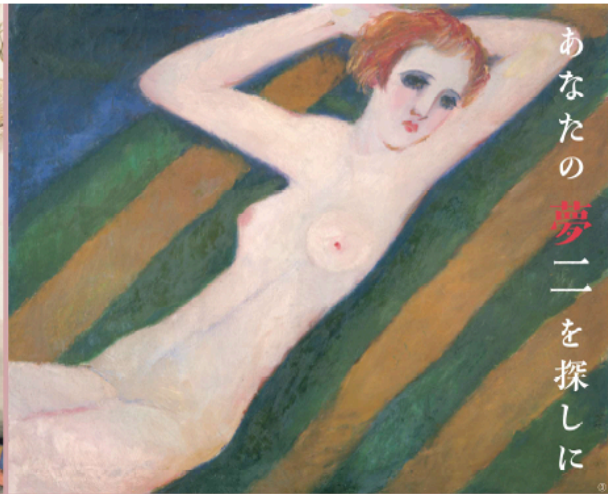

YU

Takehisa Yumeji:

ME

Taisho Romanticism and  
the New World

展

夢二郷土美術館  
コレクション

あなたの夢二を探しに

2025  
1.18(土) - 3.16(日)  
会期中無休