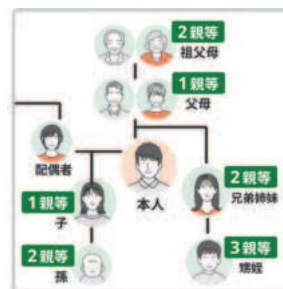

キャンペーン期間

2024年12月31日 まで

キャンペーン期間中に大阪学校生活協同組合を通してサンヨーホームズでご成約頂きました組合の方、また組合員の3親等までのご家族様を対象にキャンペーン内容をご利用いただけます。

通常の特典（3親等のご家族様まで対象）

- ・建物本体価格（税抜）×3%のお値引き
- ・建物本体価格（税抜）×1%のキャッシュバック

キャンペーン期間中の特典

- ・建物本体価格（税抜）×3%のお値引き
- ・建物本体価格（税抜）×2%のキャッシュバック

3親等までのご家族様は
キャンペーンをご利用いただけます。

【3親等とは】

3親等には、曾祖父、曾祖母、父母、子、孫、ひ孫、兄弟姉妹、甥・姪、おじ、おばが該当します。

期間中にアンケートにお答えいただいた戸建て住宅検討の方に

ハーゲンダッツギフト券を2枚プレゼント

戸建住宅検討の方 対象アンケート >>

伊賀の国 大山田温泉

さるびの

☆PRESENT☆

ペア入浴券 5名様

伊賀の国・大山田温泉「さるびの」静かな森の中にあります。ゆったりとした館内にはミストサウナやジェットバスを備えた大浴場や露天風呂があり、毎日男女入れ替わりになっております。お湯は無色透明で肌にやさしい低調生弱アルカリ性温泉。自然に囲まれた温泉施設には、地元で発見されたワニやゾウの足跡の化石を模した露天風呂や伊賀にちなんだ酒樽風呂や升風呂など、個性的な浴槽がズラリ。施設内にある伊賀流忍者フィールドアスレチックやジャブジャブ池で遊んだあとに温泉につかって汗を流すのもおすすめです！