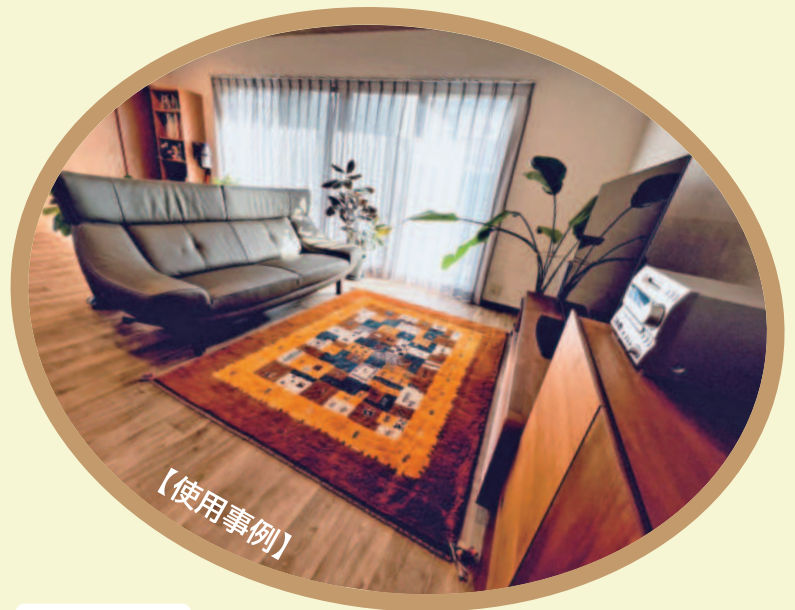

いますぐチェック→→→

大阪・堺筋本町に本店を構える絨毯専門店【じゅうたんラボ】です。

【地域最大級の品ぞろえ！】

取扱商品

ペルシャ絨毯、ギャッベ、トライバルラグ、中国緞通、インド絨毯、パキスタン緞通、ウィルトンカーペット、ゴブラン織りカーペット 他

当店は創業60余年の絨毯商社の協力を得て、世界各地の絨毯を取り扱っております。手織り絨毯を初めて購入しようとお考えの方や、手織り絨毯に「敷居の高さ」を感じている方をはじめ、より多くの皆様に絨毯の魅力を知っていただき、絨毯の楽しい世界を体験していただくと幸いです。また、当店では持続可能な社会を目指し、天然素材の絨毯を中心に取り扱いしております。