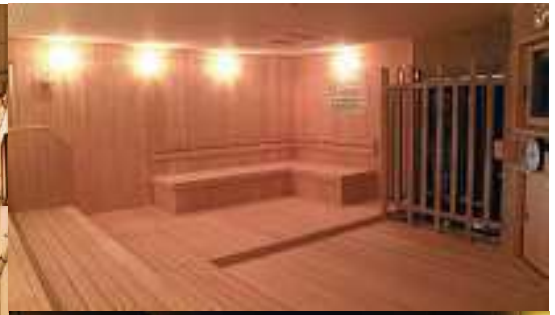

ダウンロード無料

HESTALIFE
アプリを
いますぐ
ダウンロード!

App Store
でダウンロード

Google Play
でダウンロード

季節のごちそうと温泉で
ほっこり、ゆったり。

三方五湖 大浴場

☆PRESENT☆

ペア入浴券 5名様