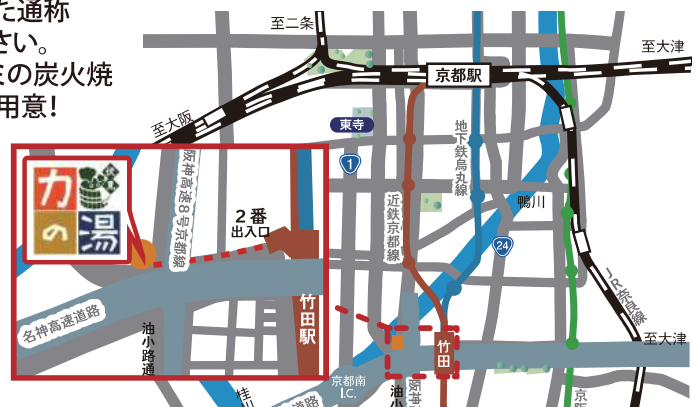

伏見力の湯施設内のじねんと食堂では、サウナの後の栄養補給に特化した通称サ飯をご用意。サウナあがり、湯上がりにゆっくりとお食事をお楽しみください。SNSでも話題の特製ピリ辛タルタルチキン南蛮定食や1番人気の鶏ハラミの炭火焼柚子胡椒添え定食、湯上がりにツルッと食べられる冷やし担々麺などをご用意！

※サ飯は月毎に販売商品が異なりますので予めご了承ください。

力の湯