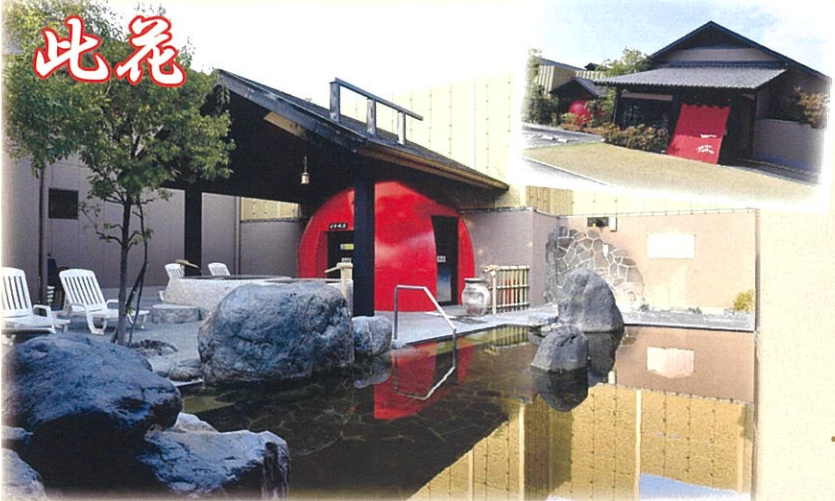

NEWS フラス

Vol.24

学校生協組合員限定

すまいるプレゼント

此花

上方温泉 一休 此花 は大阪市内にありながら、

関西最大級の広さの露天風呂を持つ天然温泉です。

一休のこだわりは、源泉かけ流しで水や入浴剤を一切
加えていない 100%天然温泉。

都会ではなかなか味わえない癒しの空間をご提供しています。

西九条駅・ユニバーサル方面から
無料送迎バスもご利用いただけます！

寒くなってくると
温泉に入りたくなりますね！

京都

上方温泉 一休 京都本館 は一見、和風旅館の

のような佇まいで、此花とはまた違った雰囲気が楽しめます。

全国的にも稀有な高濃度炭酸泉があり、遠方からはるばるいらっし
やるお客様も。開放的な野天風呂で日頃の疲れも飛んでいくこと
間違いなしです！