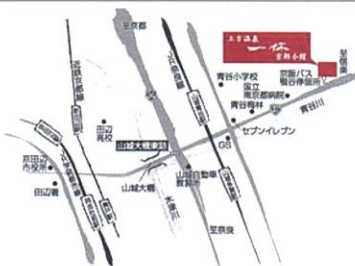

NEWS フラス

Vol.24

学校生協組合員限定

すまいるプレゼント

此花

上方温泉 一休 此花 は大阪市内にありながら、

関西最大級の広さの露天風呂を持つ天然温泉です。

一休のこだわりは、源泉かけ流しで水や入浴剤を一切
加えていない 100%天然温泉。

都会ではなかなか味わえない癒しの空間をご提供しています。

西九条駅・ユニバーサル方面から
無料送迎バスもご利用いただけます！

寒くなってくると
温泉に入りたくなりますね！

京都

上方温泉 一休 京都本館 は一見、和風旅館の

のような佇まいで、此花とはまた違った雰囲気が楽しめます。

全国的にも稀有な高濃度炭酸泉があり、遠方からはるばるいらっし
やるお客様も。開放的な野天風呂で日頃の疲れも飛んでいくこと
間違いなしです！

ペア入浴券
此花・京都本館

各5名様

街の湯治場 上方温泉 一休

〒554-0051
大阪市此花区西島 5丁目 9-31
TEL 06-6467-1519
営業時間 10:00~24:00
定休日 第3火曜日

上方温泉 一休 京都本館

〒610-0113
城陽市中芦原 25-2
TEL 0744-54-1419
営業時間 10:00 ~ 23:00
定休日 第2火曜日

あったか♪

旬の
贅沢味

カニとふぐ

おいしい!

いよいよ
シーズン到来!

11月3日(金・祝)

3月31日(日) 予定

カニ GR城崎 兵庫県豊岡市小島1188-3

カニ GR天の橋立 京都府宮津市字中野203-1

**カニ
ふぐ** GR三方五湖 福井県三方郡美浜町早瀬3