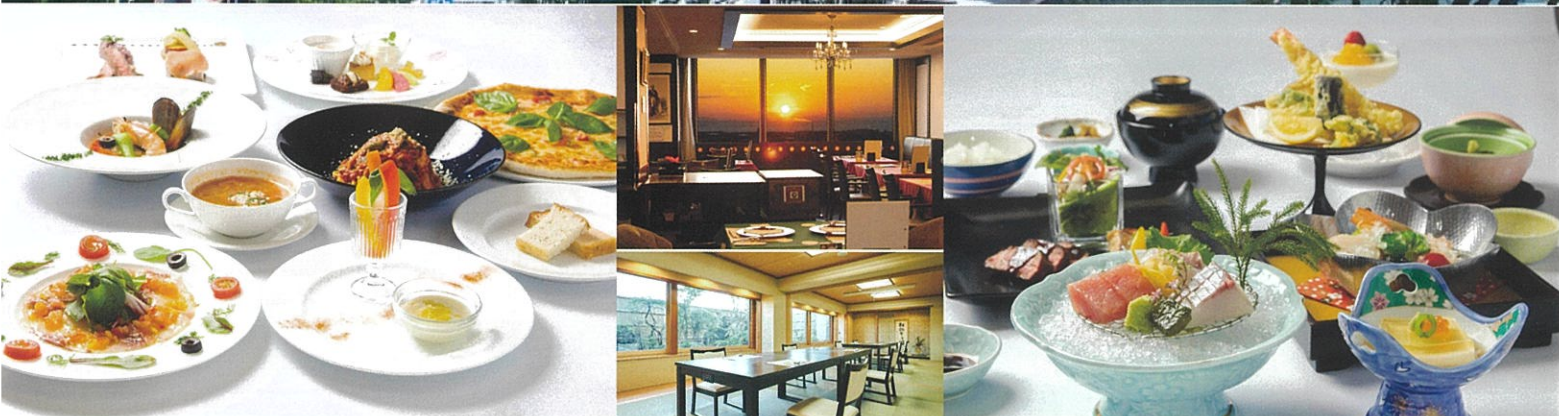

学校生協組合員限定

すまいるプレゼント

関空泉大津ワシントンホテル

KANKU IZUMIOTSU WASHINGTON HOTEL

大阪・難波から約20分。泉大津にある関空泉大津ワシントンホテルは眼下に広がる大阪湾と、空へ飛び立つ飛行機を臨むリゾート感覚のアーバンホテルです。

ホテル内には、緑豊かな庭園をしつらえた和室で本格的な和食が味わえる「日本料理 白水」と、地上19階から抜群の眺望で洋食を楽しむイタリアンレストランが「クラブ・コントラダ」の2つのレストランがあり、アラカルトからコース料理まで豊富なメニューを取り揃えております。特別な日のお食事としてはもちろん、お気軽にホテルでの食事を楽しんでいただけます。