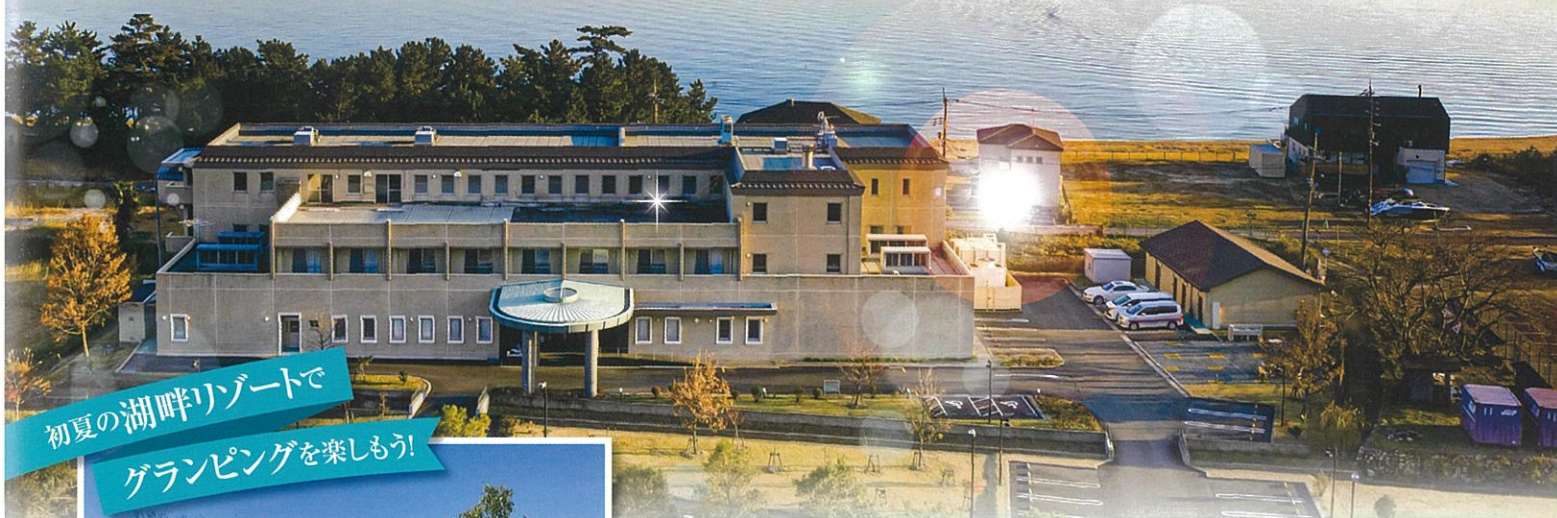

眼下にびわ湖・京都を望む「ガーデンミュージアム比叡」。
標高 840m の山上に位置するこの庭園には、モネをはじめ、ルノワールやセザンヌ、ゴッホが夢見た自然の風景が再現されています。咲き誇る花々に囲まれた、印象派画家たちの美しい作品。自然を歌いあげるように描かれたその色彩は、私たちの心を不思議と癒してくれます。
空に近いこの庭園で、ゆったりと心地よい時間をお過ごしください。

ペア招待券
5名様

詳しくはホームページをご覧ください。

印象派画家の庭園と絵画
ガーデンミュージアム比叡

OKURA
CLUB & HOTELS

ペア宿泊券
1名様

※プレゼント宿泊券の料理コースは和みです。

ザ グラン リゾート近江舞子に HESTA スマートヴィラが誕生!

琵琶湖近江舞子水泳場まで徒歩圏内のロケーション。湖畔で過ごすひととき、グランピングならではの開放感をお楽しみいただけます。

初夏の湖畔リゾートで
グランピングを楽しもう!

GR近江舞子 HESTA SMART VILLAの体験費用は、
お一人様宿泊料金 (BBQは特撰料金) + 下記料金となります。

ウイングルーム ワンルームタイプ・定員2名様 会員料金 11,000円(税込)	ウイングジュニアスイート ツインルームタイプ・定員4名様 会員料金 19,800円(税込)	ウイングスイート(うち1室) ツインルームタイプ・定員4名様 会員料金 22,000円(税込)
---	---	---

※一棟あたりの金額です。※年末年始特別期間+5,500円(税込)追加※お食事はバーベキューをご用意いたします(悪天候時、冬季期間は除く)。

今話題のテントサウナ(ウイングスイート専用)と、水風呂が楽しめるスペースを設置。本館には大浴場もありますので、サウナの後にご利用いただけます。
※ウイングルームには、共有のテントサウナがございます。
※水風呂は、水着やTシャツ・短パンなどをご持参ください。
※テントサウナは、強風注意報発令時、天候が急に悪化した場合は利用を停止することがございます。

愛犬と一緒に過ごせる
ドッグフレンドリールームを
完備しています。