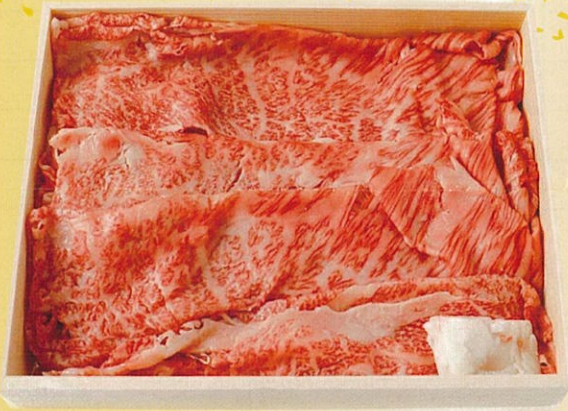

大阪学校生協 年末企画

近江牛

年末年始はすき焼き!!

締切 12月16日 (金)

※写真はイメージです。

近江牛すき焼き

800g **9,700 円**

冷凍 (送料込・税込)