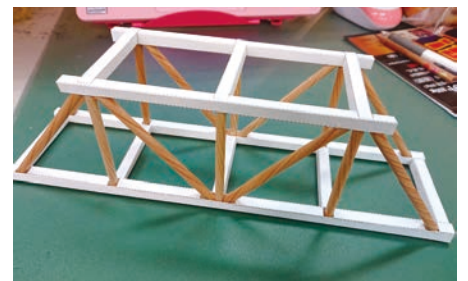

都市工学科ってどんな学科??

「都市工学科」は、将来、インフラ（社会基盤）に関わる技術者を育成する学科です。

私たちが安全で快適に生活をするために必要な、道路・鉄道・橋梁・ガス・上下水道などのインフラ（社会基盤）を計画・設計・建設・維持管理する知識や技術について学びます。

卒業後の進路は、進学（大学・高専編入）・公務員（技術職）・企業就職があり、3種類の進路を自由に選択できるのはインフラ関連の勉強をしている都市工学科の強みです。

また、資格取得にも力を入れており、国家資格の測量士補、2級土木施工管理技術検定（学科）の合格者数は全国高校のトップレベルです。

教職員住まいのキャッシュバックで、
お得にマイホーム購入！

10万円もしくはお祝い金をキャッシュバック
詳しくは大阪学校生協HPをご覧ください。

お問い合わせは
こちらから