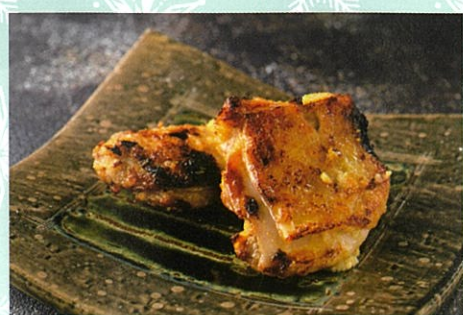

豚・鶏・猪の味噌漬けセット 5,960円 (消費税込・送料込)