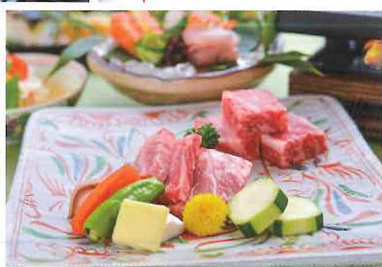

夏越し近江大倉和牛
しゃぶしゃぶ和み会席

GRE
京都

近江大倉和牛と
フォアグラ生ウニ特撰会席

近江大倉和牛リブローズ
鉄板焼きと琵琶湖魚
おすすめ会席

image

GR
近江舞子

近江大倉和牛リブローズと
みすじ食べ比べ特撰会席

★夏のリゾートは、ぜひ大倉クラブ&ホテルズへ。↓