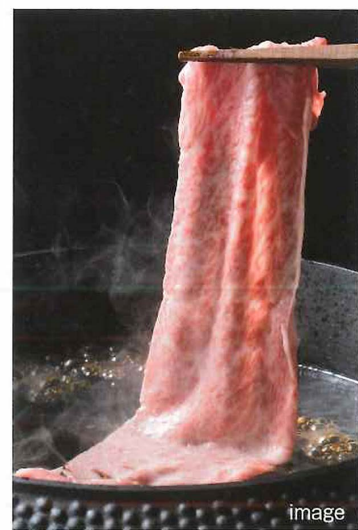

夏越し近江大倉和牛
しゃぶしゃぶ和み会席

GRE
京都

近江大倉和牛と
フォアグラ生ウニ特撰会席

近江大倉和牛リブローズ
鉄板焼きと琵琶湖魚
おすすめ会席

image

GR
近江舞子

近江大倉和牛リブローズと
みすじ食べ比べ特撰会席

★夏のリゾートは、ぜひ大倉クラブ&ホテルズへ。↓