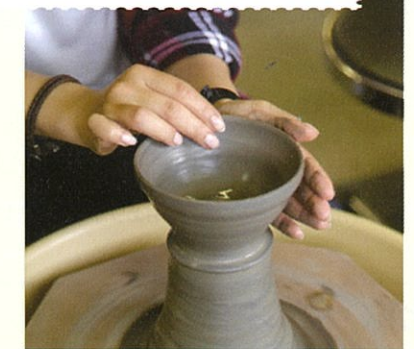

舞洲陶芸館
MAISHIMA POTTERY FACILITY

※写真はイメージです。