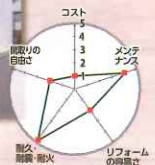

鉄骨造りの一種で、重量鉄骨に比べ鉄骨の厚みが6mm以下の材料で構築される分、コストパフォーマンスに優れる

重量鉄骨

柱や梁に鉄骨(厚み6mm以上)を用い構築され、間取りの自由さにも優れた工法

RC造

鉄筋とコンクリートを用い構築され、耐震、耐火、耐久に優れた工法

アクトはあなたの想いをカタチにできる会社です

新築提携割引**3%** さらに**住まいのキャッシュバック1%**対象ハウスメーカー

株式会社 **アクト**
CO.,LTD.