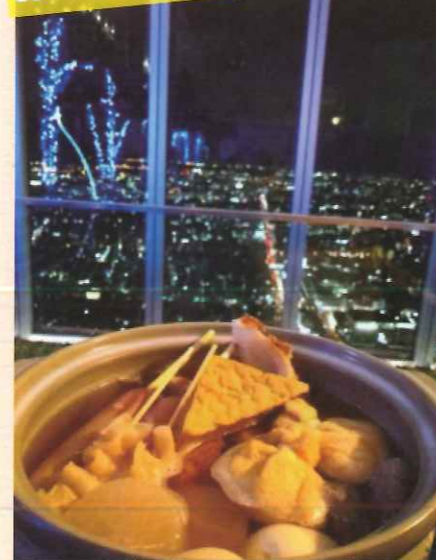

※新型コロナウイルスによる影響で営業時間が
変更されております。
ホームページにてご確認ください。

PANZA てんしば i:na

ワクワクドキドキ 都会で大冒険!

てんしばの一番奥にある PANZA てんしば i:na は
都会の真ん中でアドベンチャー体験ができる NEW
スポット☆日本最大級の屋内クライミング「nobo
run!」、屋外アスレチックの「sorarun!」は子供から
大人まで楽しめること間違いなし!!

詳細・ご予約は
HPをご確認ください。

PANZA てんしば 検索

8mの高さは迫力満点

PANZA てんしば i:na
招待券 10組 20名様
※好きなコースを1つお選びいただけます。

学校生協限定
LINEクーポン
保護者見学代
¥500→無料!!
※sorarunのみ適用

クーポンは
ホーム画面から
取得できます☆

あべのハルカス 300

かこむ de こたつ

展望台で大阪を一望した後にこたつでおでん♪

大阪の大人気スポット あべのハルカス 300 では
地上 300mの夜景を見ながらこたつでお鍋を食べれる
「かこむ de こたつ」を開催中。
他では味わえない非日常の空間を味わってみませんか?

かこむ de こたつ の詳細・ご予約は
HPをご確認ください。

ハルカス 300 検索

ハルカス 300 展望台
招待券 5組 10名様

はんてん
無料貸出♪

おでんは
食べ放題☆