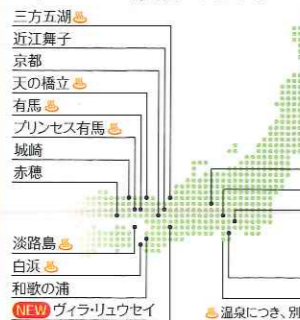

展望台で大阪を一望した後にこたつでおでん♪

大阪の大人気スポット あべのハルカス 300 では
地上 300mの夜景を見ながらこたつでお鍋を食べれる
「かこむ de こたつ」を開催中。
他では味わえない非日常の空間を味わってみませんか?

かこむ de こたつ の詳細・ご予約は
HPをご確認ください。

ハルカス 300 検索

ハルカス 300 展望台
招待券 5組 10名様

はんてん
無料貸出♪

おでんは
食べ放題☆

ザ グラン リゾートより 2021年
ウインター&スプリングキャンペーンのお知らせ

ご好評につき、ウインター&スプリングキャンペーンを開催中です。
ぜひこの機会に冬のご旅行をお楽しみください。

好評につき継続中!

ウインター&スプリング
キャンペーン開催中!

全ホテルが同料金!

1泊2食付 初みコース

日曜~金曜 13,750円

土曜・連休・夏期特別期間 15,950円

●料理長おすすめコース +2,750円
●特撰コース +5,500円

下記のホテルを土曜日・連休にご宿泊の場合は、
連休最終日以外は1泊2食の場合お一人様2,200円
(税込)、素泊まりの場合はお一人様1,100円(税込)
の料金が加算されます。(プリンセス有馬・富士河
口湖・有馬・淡路島・白浜・京都・近江舞子)・カニ
シーズンの城崎・天の橋立・三方五湖 ※ウインター
&スプリングキャンペーンは、ヴィラ・コンコルディア
リゾート&スパ、ヴィラ・リュウセイと提携ホテルを
除きます。また、特別期間は全ホテルが対象外です。

大阪学校生活協同組合員の
みなさまは、法人会員料金で
ご利用いただけます。

全国に広がる
ロケーション厳選の18ホテル

おすすめホテル
三方五湖

三方五湖は若狭国定公園内にあり、四季折々に
観光・見所がたくさんあります。地元で獲れる新鮮
な魚介類をふんだんに使った会席料理、特に冬の
カニ・アグ料理は皆様にご好評頂いております。

ペア宿泊券 (1泊2食付)
1名様

ご予約・お問い合わせ 受付時間/9:00~18:00 土日でも受付しております